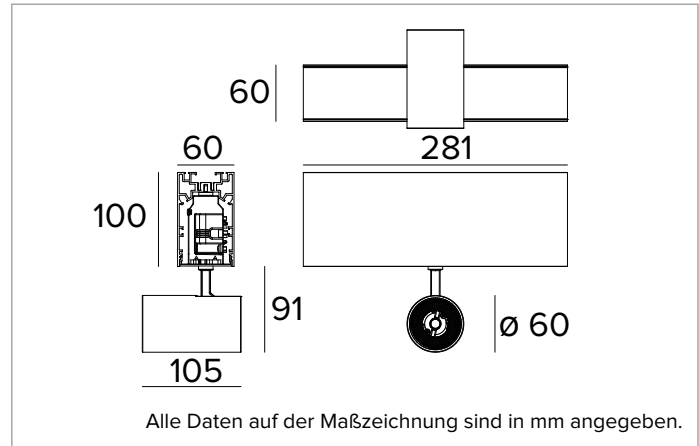

# 1T7316DA | LOGICO System - Decken/Pendelleuchte - Strahlermodul

Lineares Modul mit professionellen ausrichtbaren LED-Strahlern für die Installation als Decken- oder Hängeleuchte

	4000K	H(m)	D(m)	E <sub>max</sub> (lx)
	Ra90		48°	
Fixture Power	15W	1	0.88	2691
Source Flux	1964lm	2	1.77	673
Fixture Flux	1504lm	3	2.65	299
Efficacy	99lm/W	4	3.53	168
TS1170	I <sub>max</sub> =1378cd/klm	I <sub>max</sub>	2707cd	5
			4.41	108

**Farbe und Oberfläche:** Tiefschwarz

**Abmessungen:** L=281mm

**Gewicht:** 1,6Kg

**Version:** 1xLABEL 6

**Schutzart:** IP20